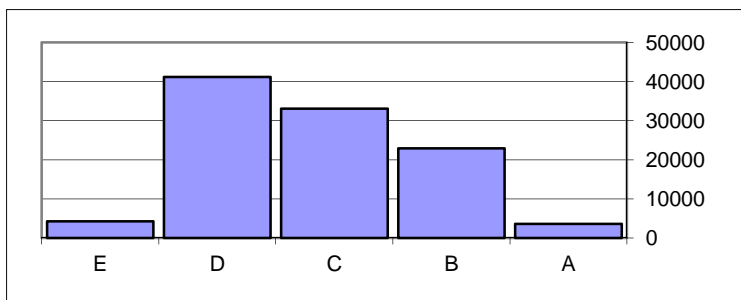

103440

Média	69,3%
Desvio Padrão	16,2

Provas de Aferição do Ensino Básico 2012
Prova 42 - Matemática

2012

Nível	Nº Provas	Distribuição
A	3623	3%
B	22884	22%
C	33083	31%
D	41182	39%
E	4285	4%
105057		
Média	53,9%	
Desvio Padrão	20,4	

Leitura

Nível	Nº Provas	Distribuição
A	20537	20%
B	38484	37%
C	27341	26%
D	17731	17%
E	1182	1%

105275

Funcionamento da Língua

Nível	Nº Provas	Distribuição
A	26817	25%
B	34842	33%
C	22081	21%
D	16201	15%
E	5334	5%