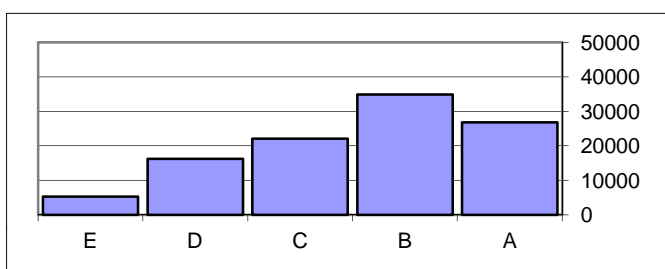

Leitura

Nível	Nº Provas	Distribuição
A	20537	20%
B	38484	37%
C	27341	26%
D	17731	17%
E	1182	1%

105275

Funcionamento da Língua

Nível	Nº Provas	Distribuição
A	26817	25%
B	34842	33%
C	22081	21%
D	16201	15%
E	5334	5%

105275

Escrita

Nível	Nº Provas	Distribuição
A	9129	9%
B	31210	30%
C	33542	32%
D	28231	27%
E	3163	3%

105275

Provas de Aferição do Ensino Básico 2012

Prova 42 - Matemática 1.º Ciclo Distribuição por área temática

Números e Operações

Nível	Nº Provas	Distribuição
A	8621	8%
B	22754	22%
C	33175	32%
D	35003	33%
E	5504	5%

105057

Geometria e Medida

Nível	Nº Provas	Distribuição
A	3596	3%
B	20426	19%
C	34310	33%
D	38406	37%
E	8319	8%