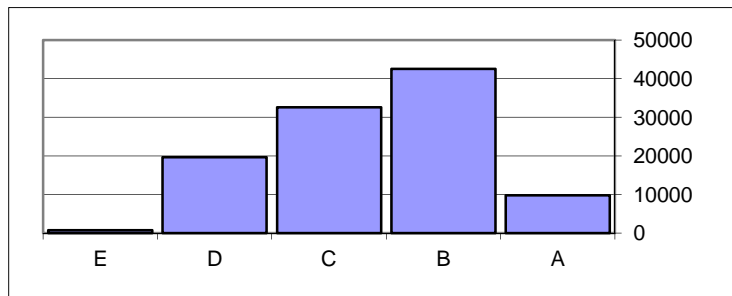

Provas de Aferição do Ensino Básico 2012
Prova 41 - Língua Portuguesa

2012

Nível	Nº Provas	Distribuição
A	9782	9%
B	42552	40%
C	32554	31%
D	19621	19%
E	766	1%

105275

Média	66,7%
Desvio Padrão	18,5

2011

Nível	Nº Provas	Distribuição
A	8732	8%
B	47997	46%
C	33917	33%
D	12359	12%
E	435	0%