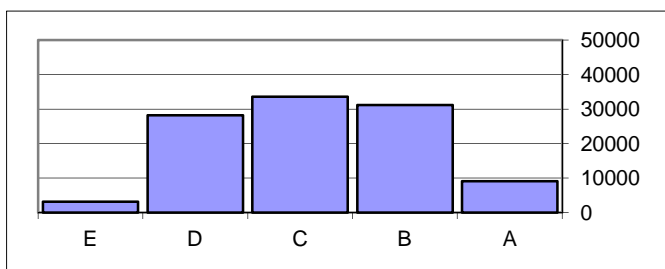

Leitura

Nível	Nº Provas	Distribuição
A	20537	20%
B	38484	37%
C	27341	26%
D	17731	17%
E	1182	1%

105275

Funcionamento da Língua

Nível	Nº Provas	Distribuição
A	26817	25%
B	34842	33%
C	22081	21%
D	16201	15%
E	5334	5%

105275

Escrita

Nível	Nº Provas	Distribuição
A	9129	9%
B	31210	30%
C	33542	32%
D	28231	27%
E	3163	3%

105275

Provas de Aferição do Ensino Básico 2012

Prova 42 - Matemática 1.º Ciclo Distribuição por área temática

Números e Operações

Nível	Nº Provas	Distribuição
A	8621	8%
B	22754	22%
C	33175	32%
D	35003	33%
E	5504	5%

105057

Geometria e Medida

Nível	Nº Provas	Distribuição
A	3596	3%
B	20426	19%
C	34310	33%
D	38406	37%
E	8319	8%