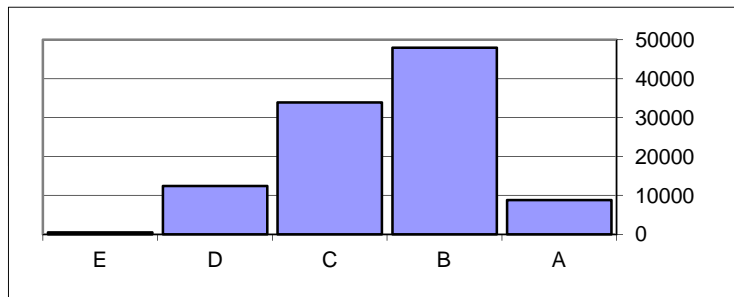

2011

Nível	Nº Provas	Distribuição
A	8732	8%
B	47997	46%
C	33917	33%
D	12359	12%
E	435	0%

103440

Média	69,3%
Desvio Padrão	16,2