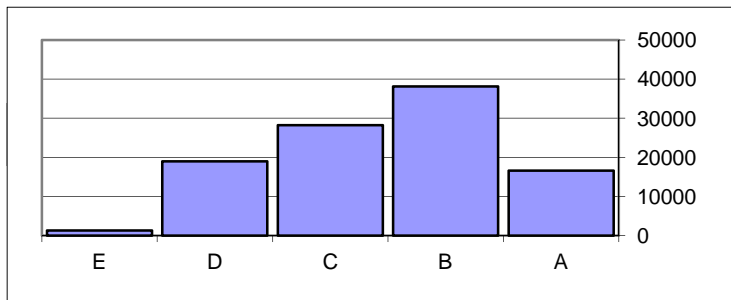

2011

Nível	Nº Provas	Distribuição
A	16610	16%
B	38151	37%
C	28220	27%
D	19004	18%
E	1321	1%
103306		
Média	68,3%	
Desvio Padrão	20,3