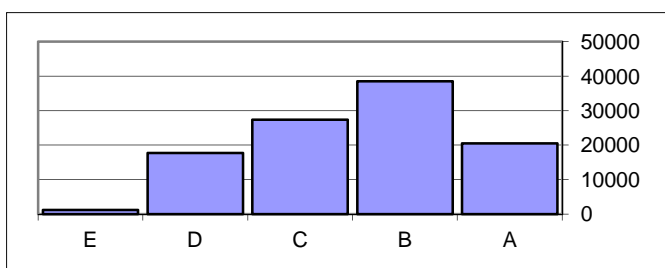

2011

Nível	Nº Provas	Distribuição
A	16610	16%
B	38151	37%
C	28220	27%
D	19004	18%
E	1321	1%
103306		
Média	68,3%	
Desvio Padrão	20,3	

Provas de Aferição do Ensino Básico 2012

Prova 41 - Língua Portuguesa 1.º Ciclo
Distribuição por domínios

Leitura

Nível	Nº Provas	Distribuição
A	20537	20%
B	38484	37%
C	27341	26%
D	17731	17%
E	1182	1%

105275

Funcionamento da Língua

Nível	Nº Provas	Distribuição
A	26817	25%
B	34842	33%
C	22081	21%
D	16201	15%
E	5334	5%

105275

Escrita

Nível	Nº Provas	Distribuição
A	9129	9%
B	31210	30%
C	33542	32%
D	28231	27%
E	3163	3%

105275

Provas de Aferição do Ensino Básico 2012

Prova 42 - Matemática 1.º Ciclo Distribuição por área temática