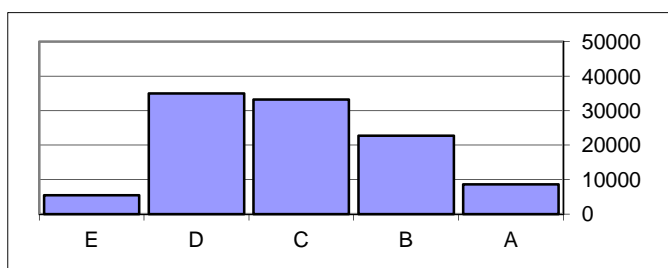

Leitura

Nível	Nº Provas	Distribuição
A	20537	20%
B	38484	37%
C	27341	26%
D	17731	17%
E	1182	1%

105275

Funcionamento da Língua

Nível	Nº Provas	Distribuição
A	26817	25%
B	34842	33%
C	22081	21%
D	16201	15%
E	5334	5%

105275

Escrita

Nível	Nº Provas	Distribuição
A	9129	9%
B	31210	30%
C	33542	32%
D	28231	27%
E	3163	3%

105275

Provas de Aferição do Ensino Básico 2012

Prova 42 - Matemática 1.º Ciclo Distribuição por área temática

Números e Operações

Nível	Nº Provas	Distribuição
A	8621	8%
B	22754	22%
C	33175	32%
D	35003	33%
E	5504	5%

105057

Geometria e Medida

Nível	Nº Provas	Distribuição
A	3596	3%
B	20426	19%
C	34310	33%
D	38406	37%
E	8319	8%