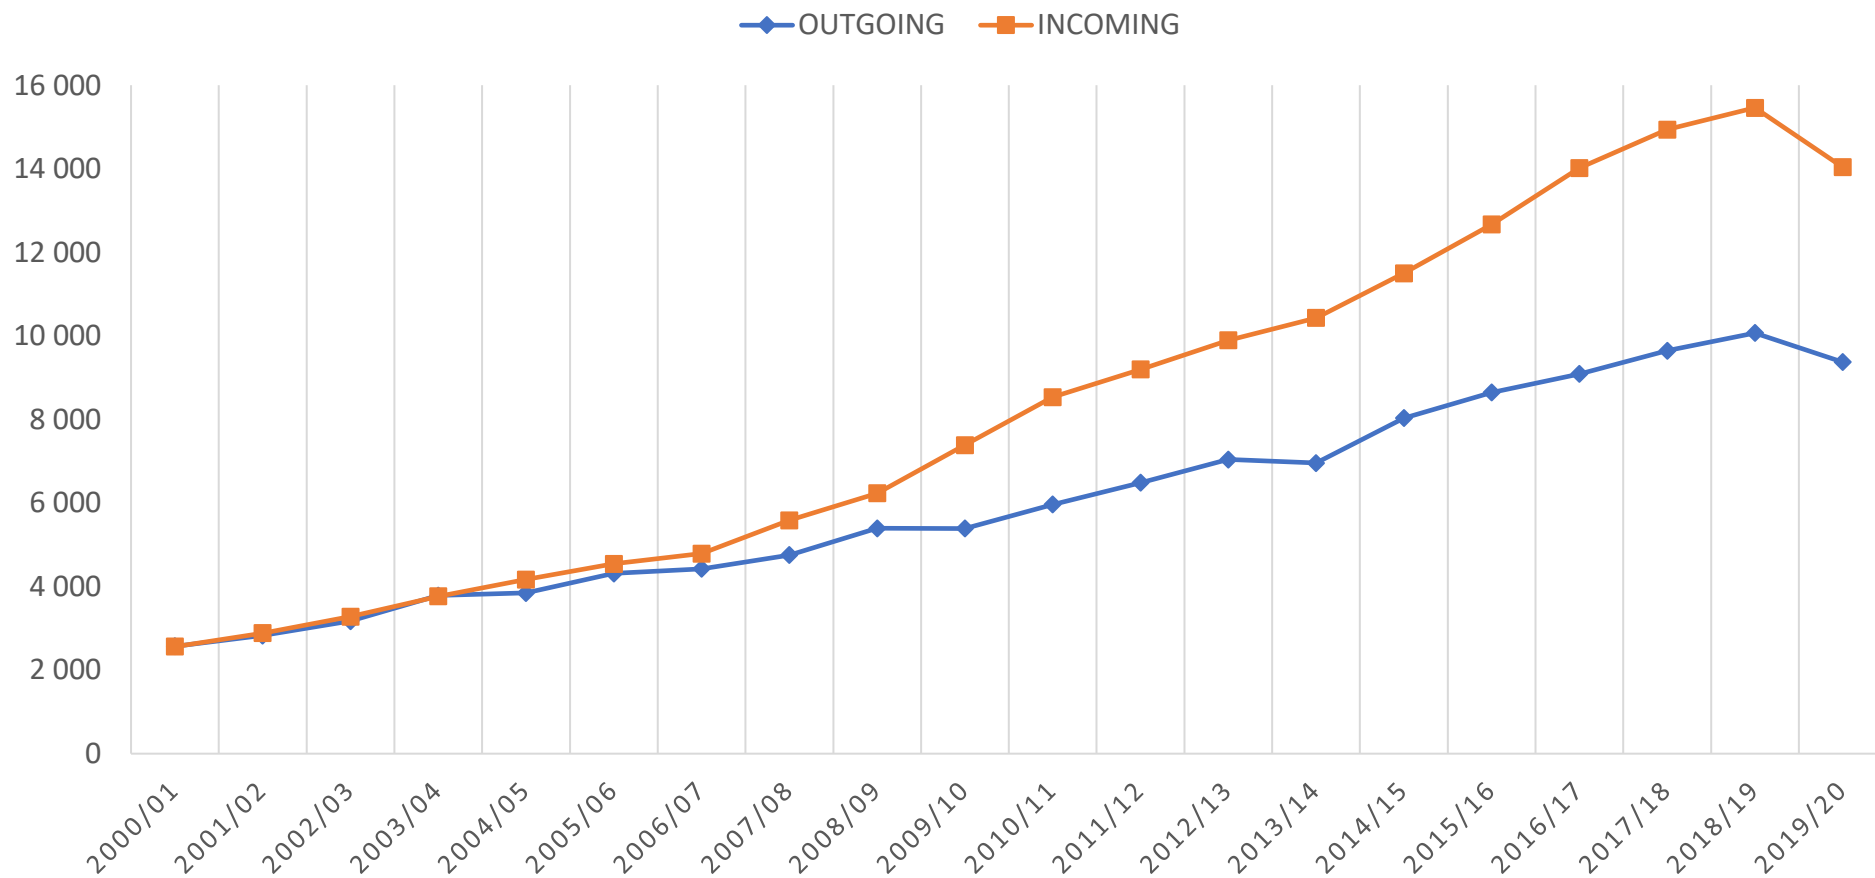

Evolução da mobilidade de Estudantes Erasmus+ Portugal

Evolução da mobilidade de estudantes (2000/01-2019/20)

Fonte: EC Dashboard, novembro 2020

Evolução da mobilidade de Estudantes Erasmus+ Portugal

Evolução da mobilidade de estudantes (2014/15-2019/20)

Ano Letivo	Outgoing	Incoming
2014/15	8033	11497
2015/16	8646	12665
2016/17	9090	14020
2017/18	9646	14937
2018/19	10071	15459
2019/20	9373	14039